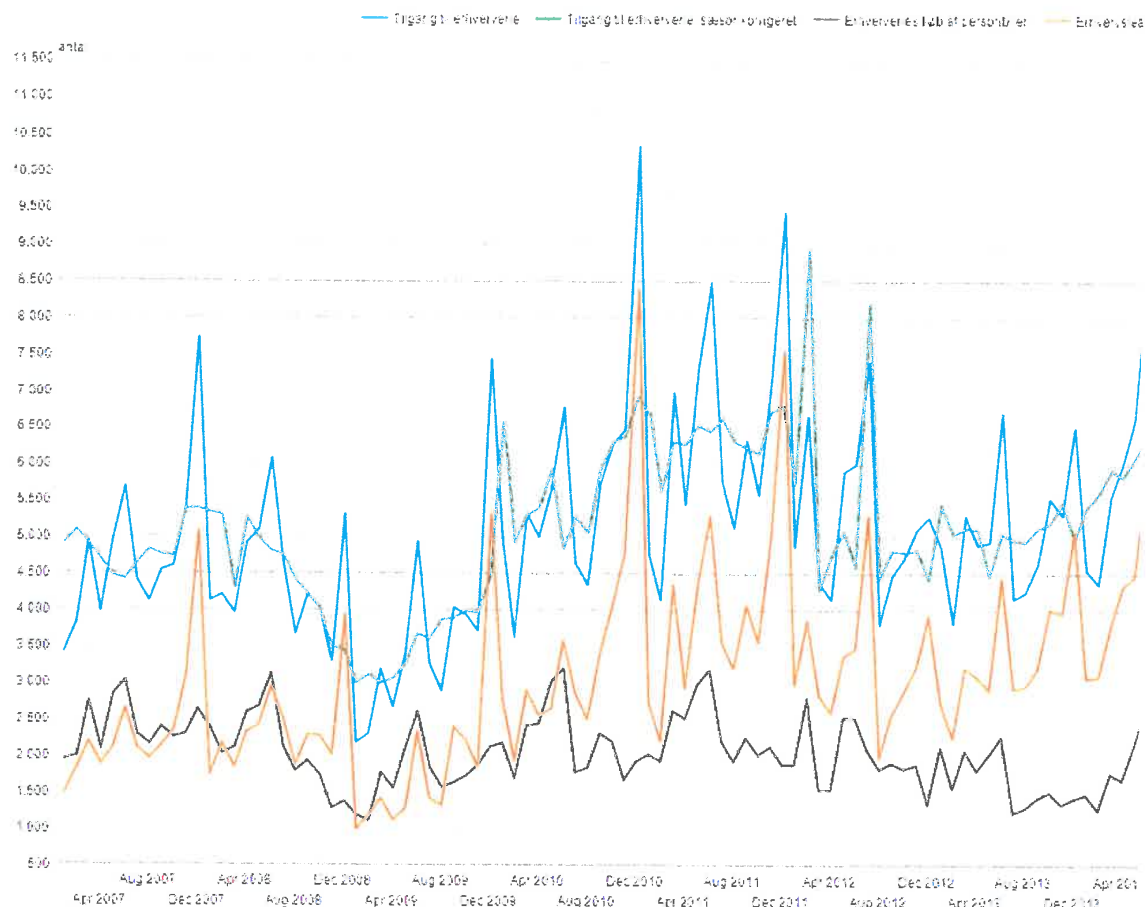

Indstillinger

Vend/drej

Udskriv

Luk

Nyregistrerede personer

Registreringsform

Kilde: Danmarks Statistik